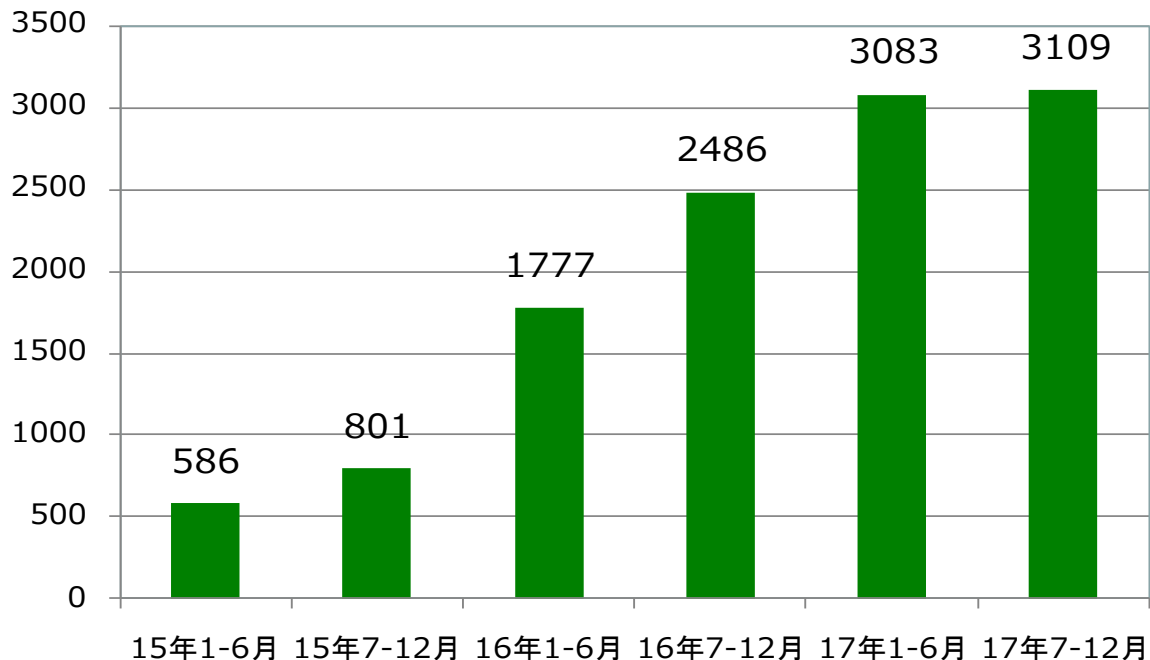

2015年～17年 半期別平均クリック・タップ数

紙面ビューアー推定アクティブ数

日経電子版紙面ビューアーアプリ(有料会員限定)

2017年12月 月間利用者数:250,985

日経電子版「朝刊・夕刊コーナー」(有料会員限定)

2017年12月 12,112,117PV

【参考】日経電子版有料会員数:558,900
(2018年1月1日時点)